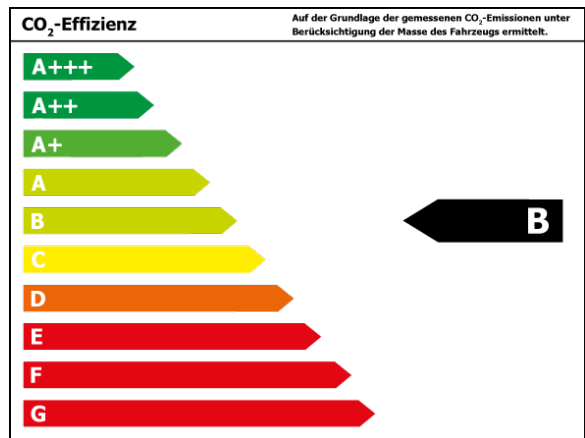

Verbrauch

Verbrauch und Emissionen (NEFZ) *

Innerorts* :	6,3 l/100 km
Ausserorts* :	4,9 l/100 km
Kombiniert* :	5,4 l/100 km
CO2-Emission* :	123,0 g/km

Verbrauch und Emissionen (WLTP) *

Kombiniert* :	6,2 l/100 km
CO2-Emission* :	141 g/km